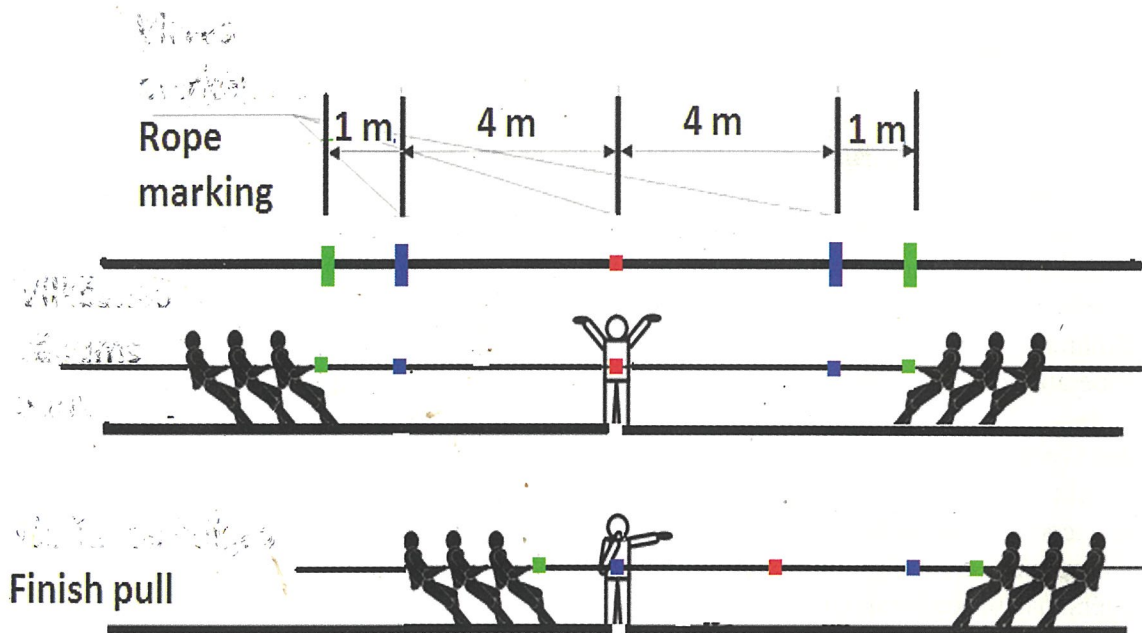

**VIRVĖS TRAUKIMO VARŽYBŲ ORGANIZAVIMAS** Virvės traukimo varžybas Lietuvos virvės traukimo federacija organizuoja pagal Tarptautinės virvės traukimo federacijos (TWIF) patvirtintas taisykles. Organizuodami varžybas, organizatoriai gali šiek tiek pakeisti tiek lauko, tiek vidaus varžybų sąlygas (keisti svorio kategorijas, dalyvių skaičių komandose, traukimo nubrėžtą distanciją ir pan.), Bet nekeisti pagrindinių virvės traukimo taisyklių.

**Virvės žymėjimas lauke**

**Virvės žymėjimas uždaroje patalpose**